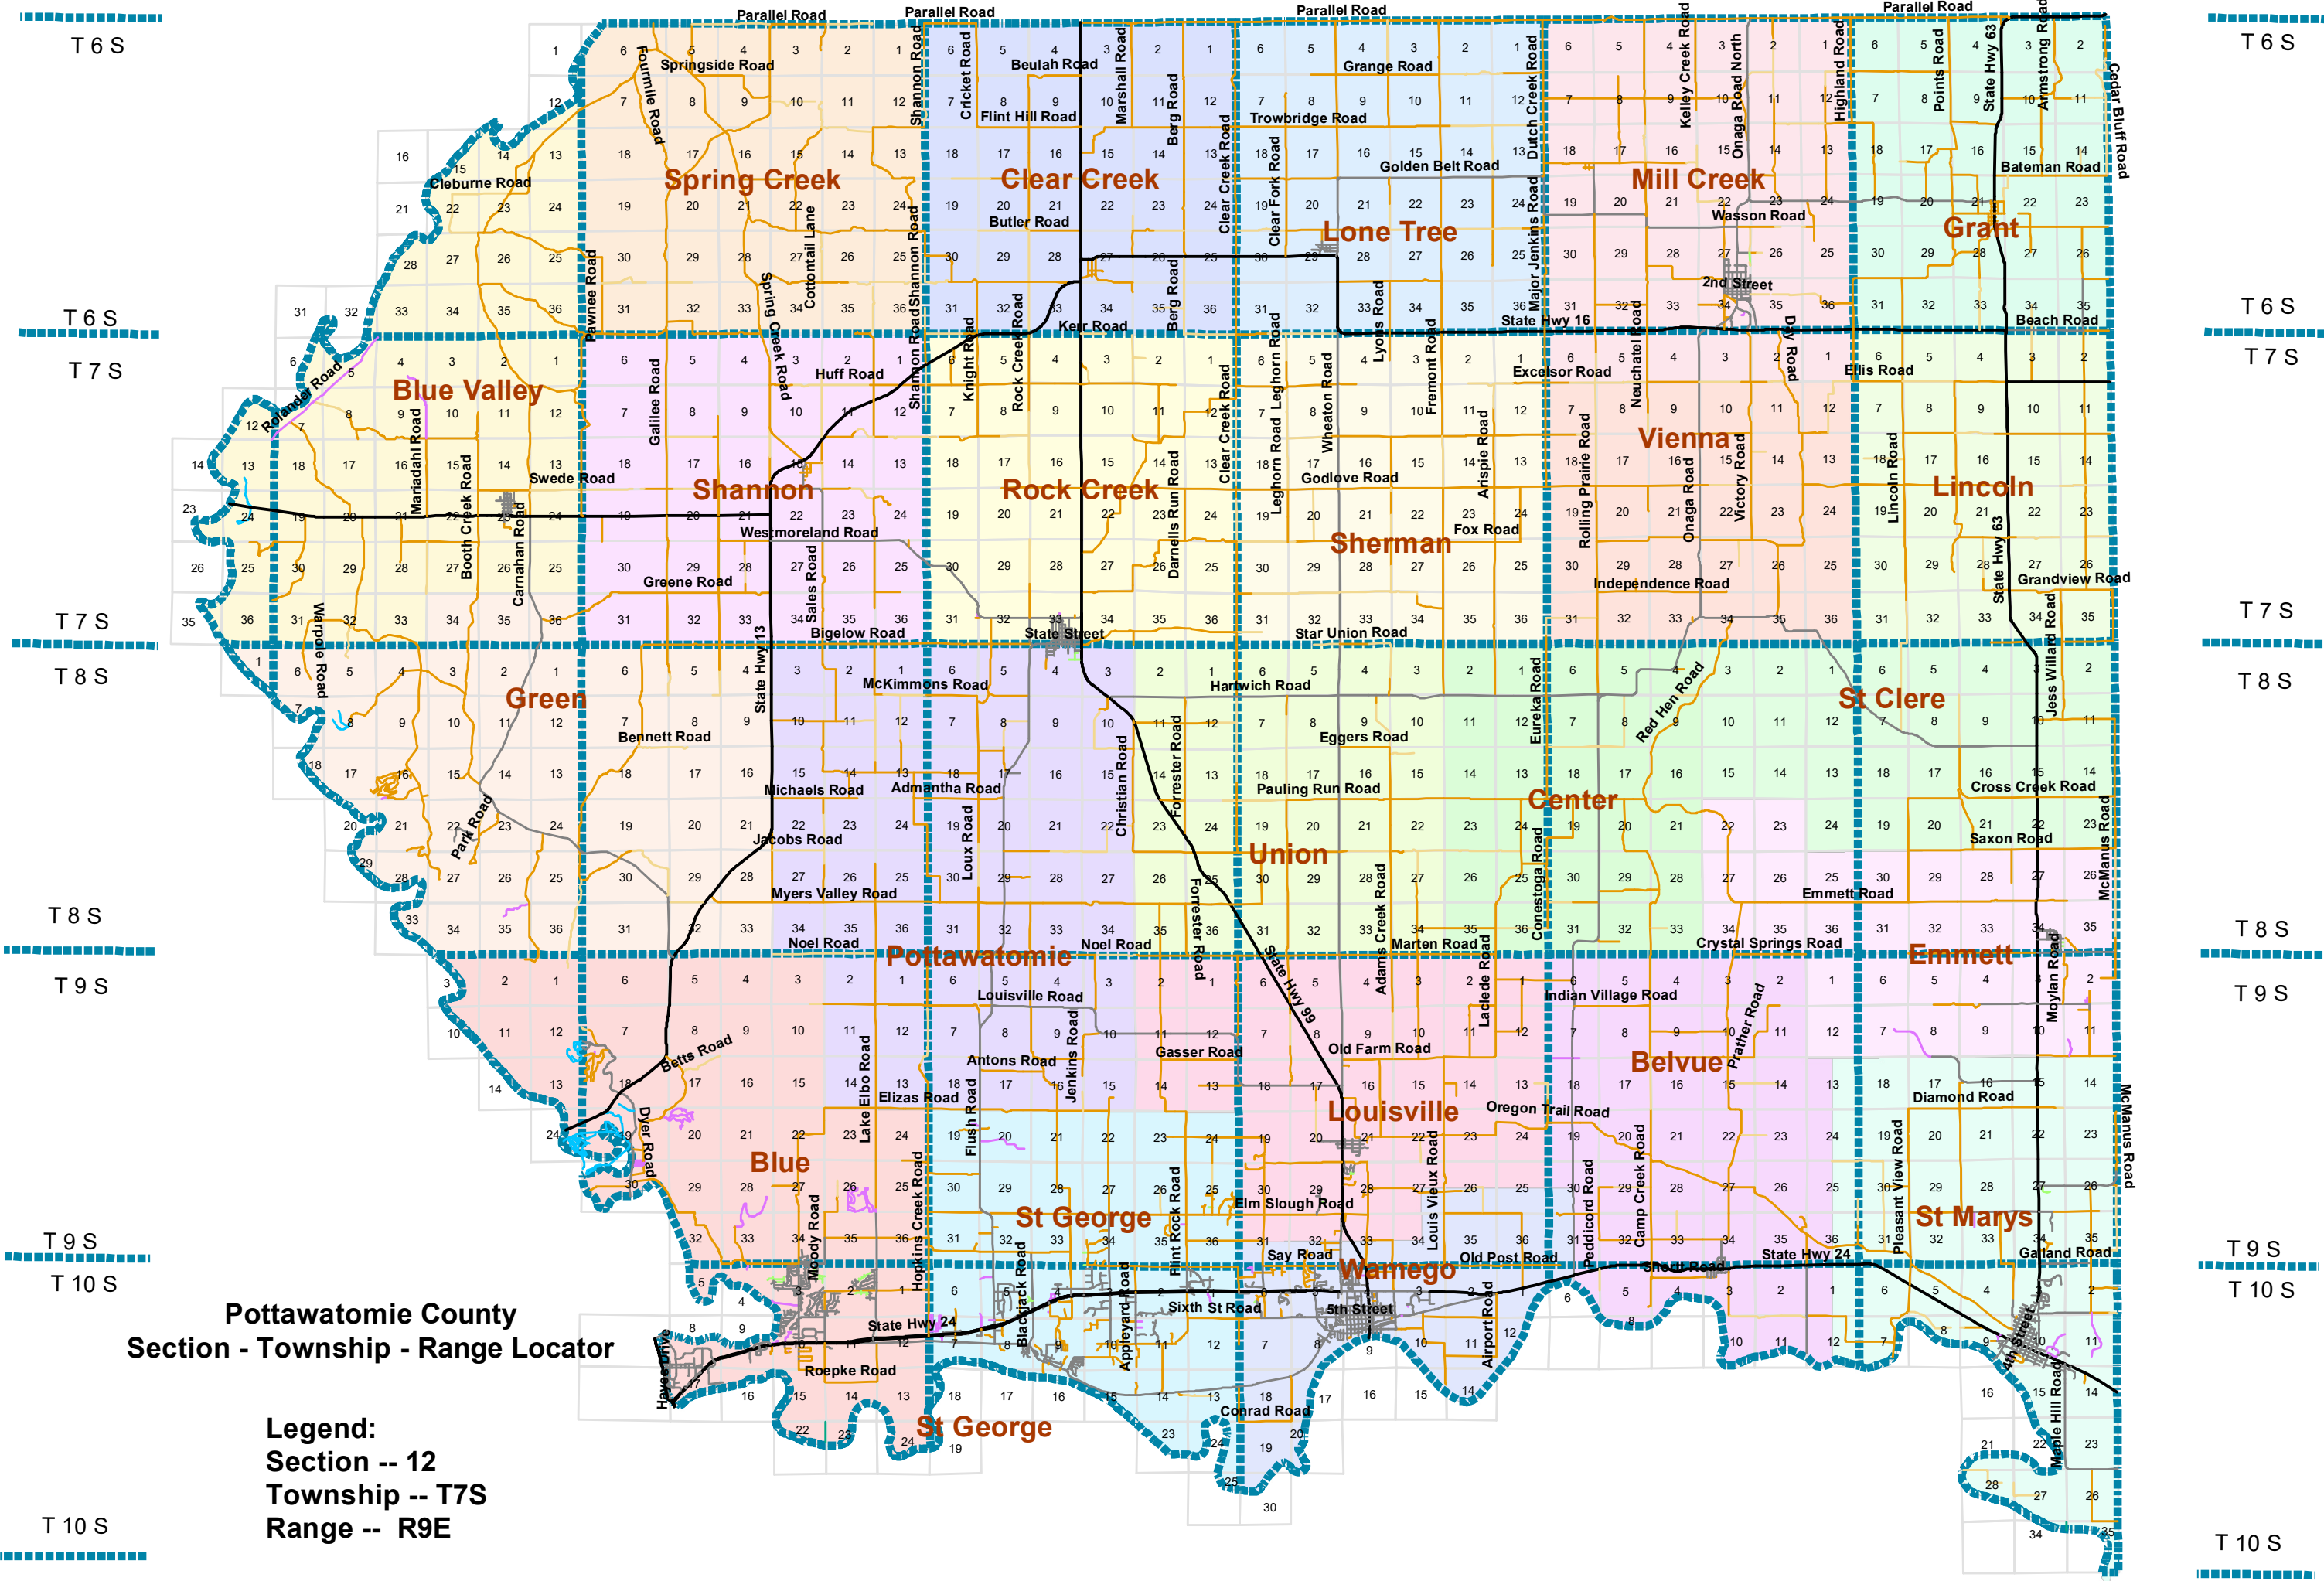

R 6 E R 7 E R 7 E R 8 E R 8 E R 9 E R 9 E R 10 E R 10 E R 11 E R 11 E R 12 E R 12 E

**Pottawatomie County
Section - Township - Range Locator**

Legend:
Section -- 12
Township -- T7S
Range -- R9E

R 7 E R 8 E R 8 E R 9 E R 9 E R 10 E R 10 E R 11 E R 11 E R 12 E R 12 E

T 10 S